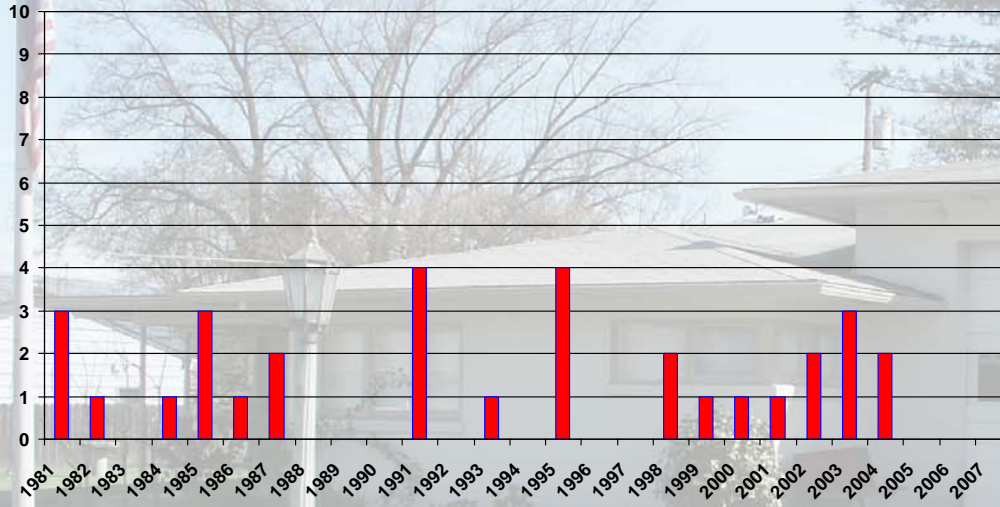

# 1981 - 2005 Fire Fatalities

## Total by Year

### Fire Fatalities

<b>Total Fatalities All Periods</b> <b>32</b>	1980	?	1990	0	2000	1
	1981	3	1991	4	2001	1
	1982	1	1992	0	2002	2
	1983	0	1993	1	2003	3
	1984	1	1994	0	2004	2
	1985	3	1995	4	2005	0
	1986	1	1996	0	2006	0
	1987	2	1997	0	2007	0
	1988	0	1998	2	2008	0
	1989	0	1999	1	2009	0
<b>Total Each 10 Yr Period</b>		<b>11</b>	<b>12</b>	<b>9</b>		